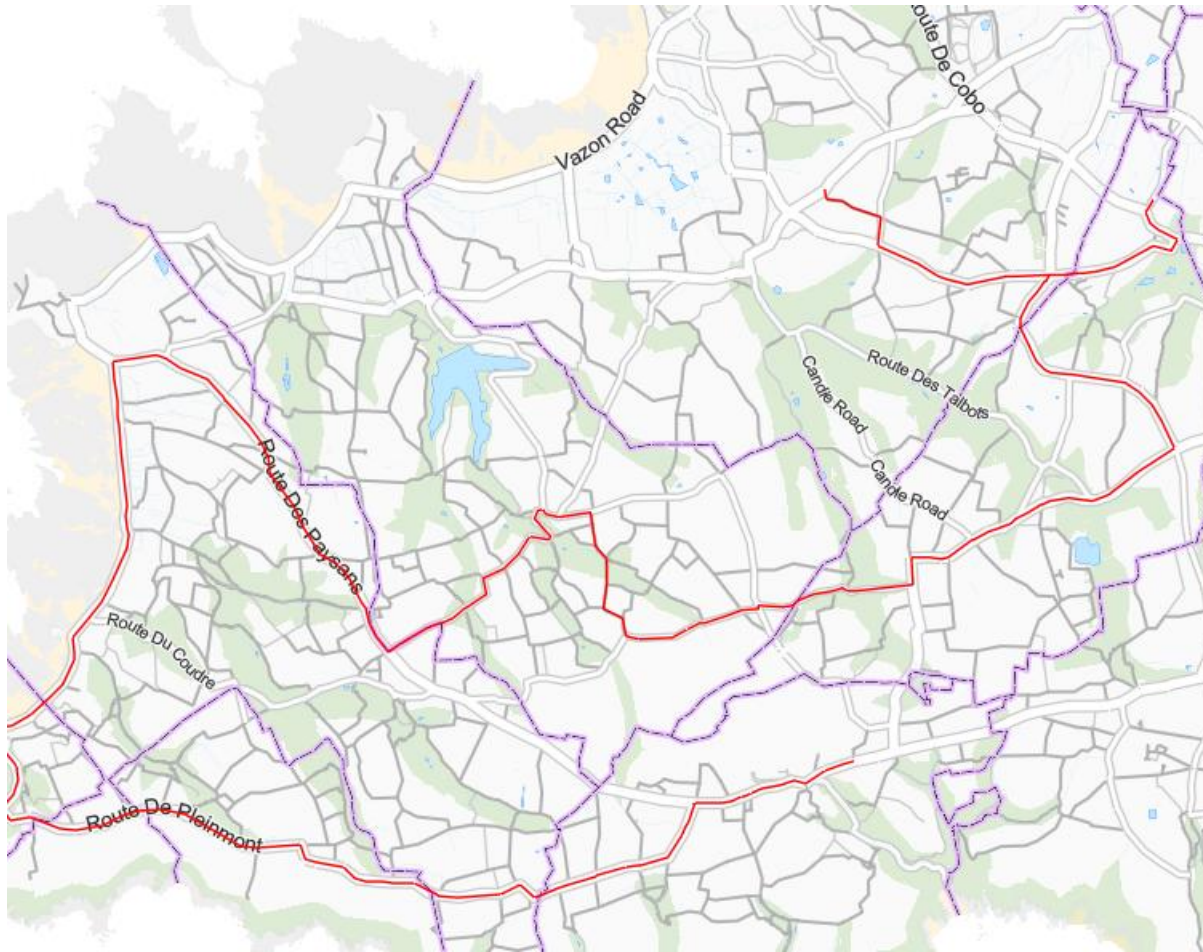

LBH 6A / LVH 5A