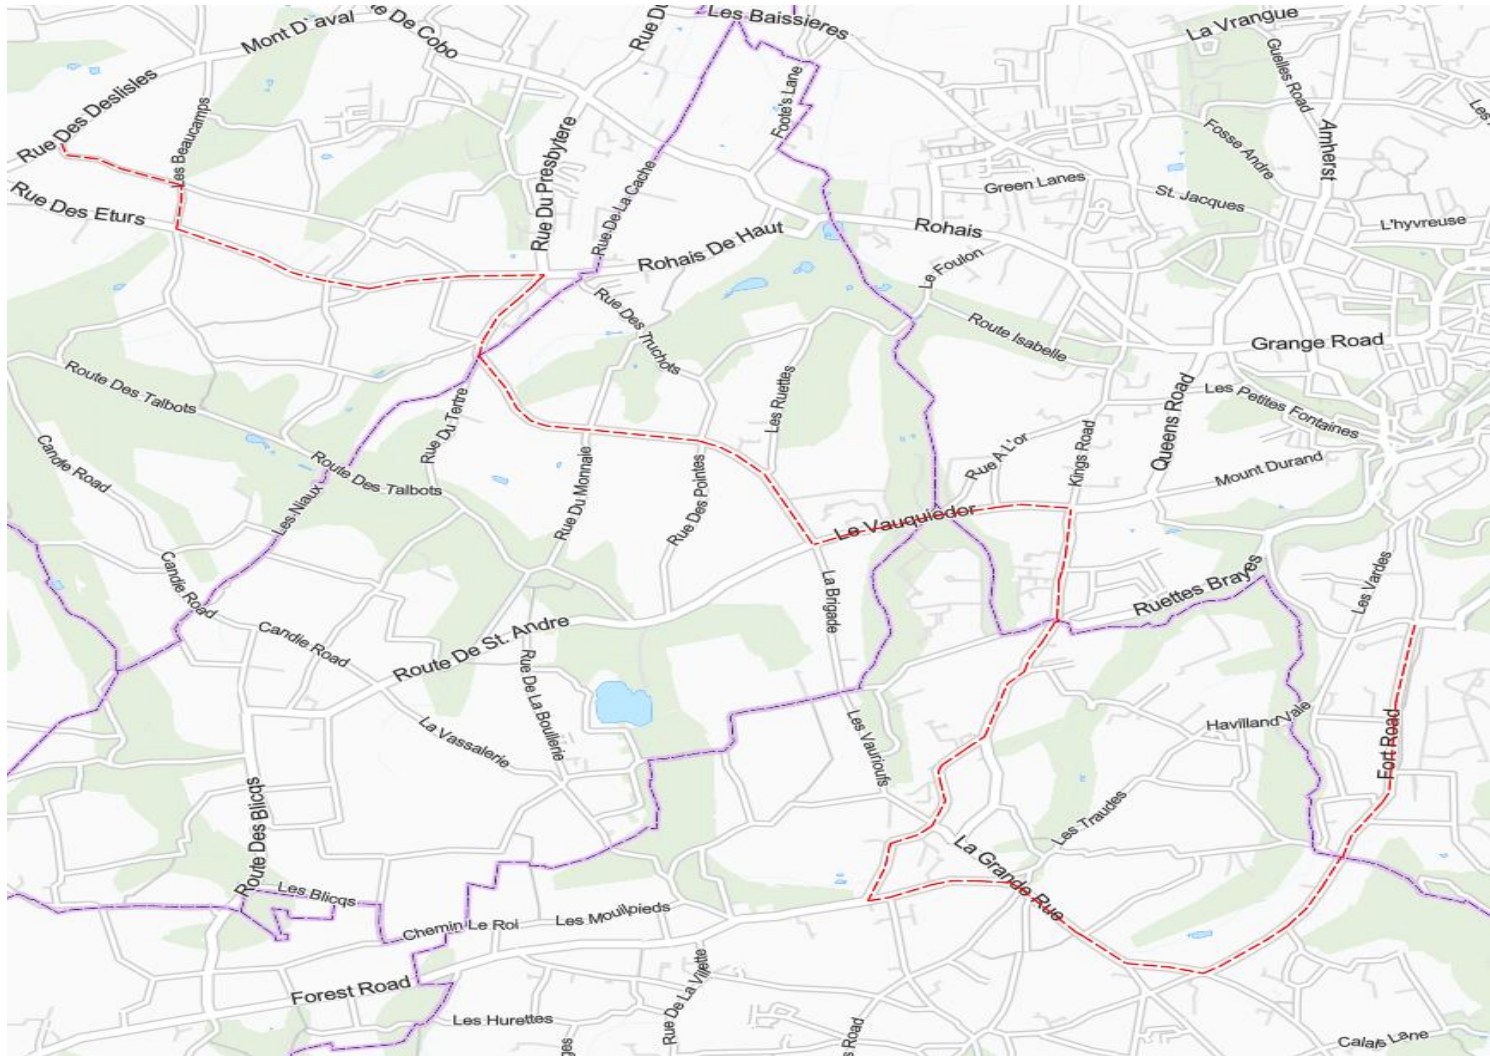

AFTERNOON ROUTES

LBH 1B